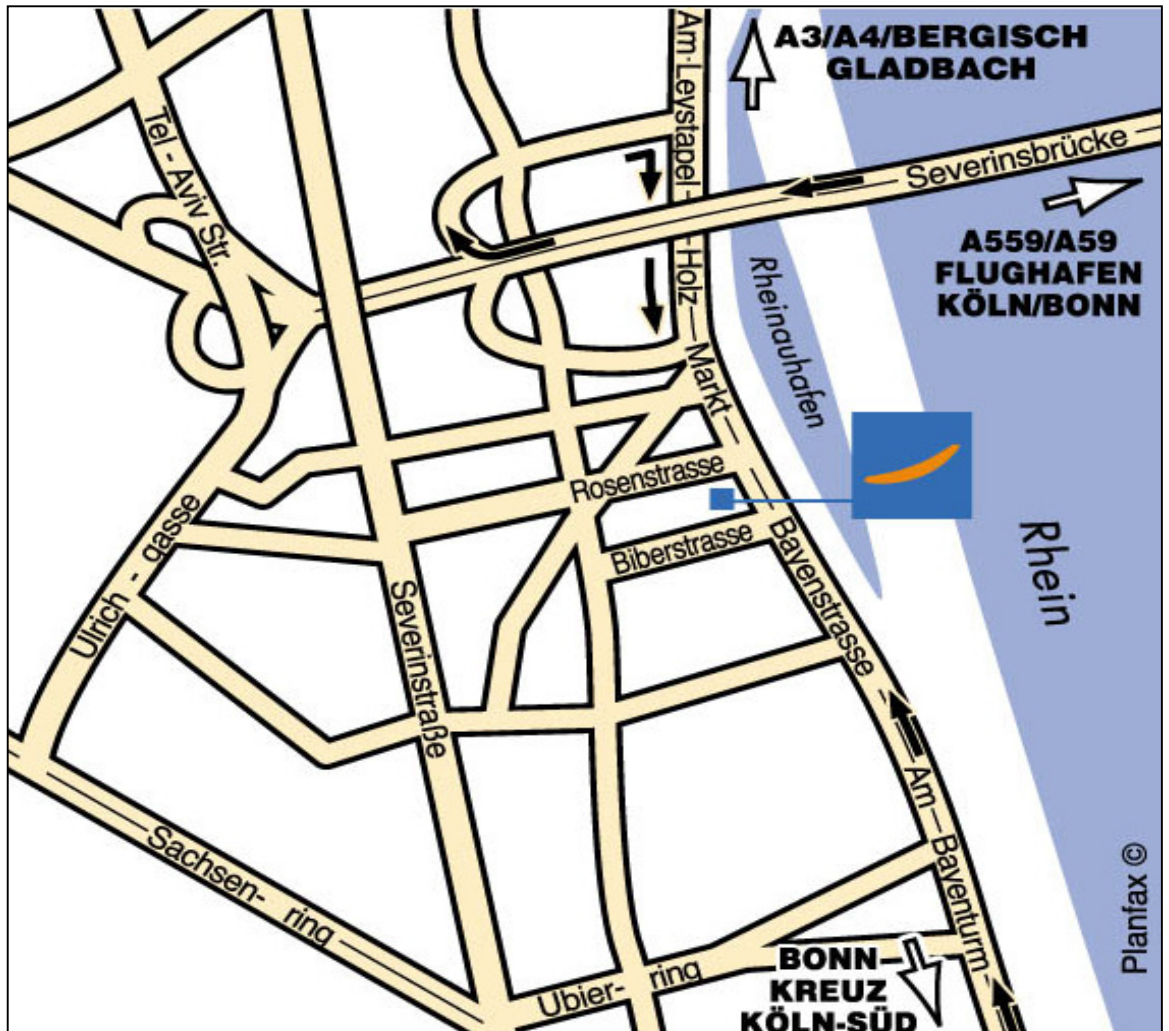

Novotel Köln City

Bayenstraße 51

50678 Köln

TEL (49) 0221-801470

FAX (49) 0221-80147148

www.novotel.com

www.accorhotels.com