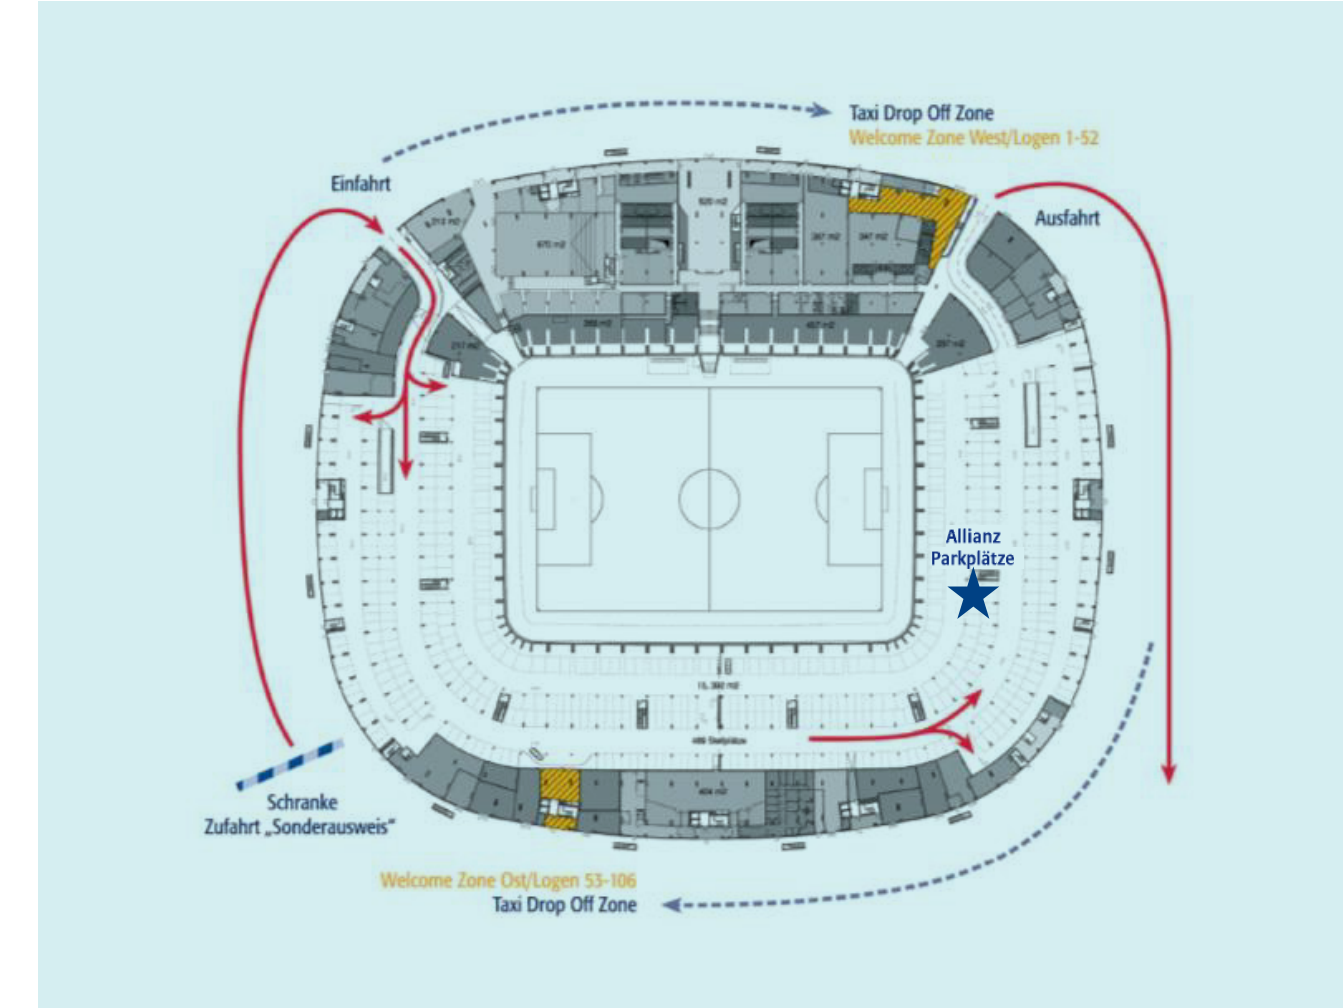

Allianz Arenda

Werner-Heisenberg-Allee 25
80939 München

Anreise Allianz Arena an Spielfreien Tagen

Anreise via PKW

Über die Autobahn A9: Nehmen Sie die Autobahnabfahrt 73 Richtung Fröttmaning-Süd. Folgen Sie auf der Werner-Heisenberg-Allee der Beschilderung „Sonderausweis S0/S1“. Fahren Sie an den öffentlichen Parkhäusern P1-P3 vorbei und nutzen auf Höhe der Allianz Arena links die Wendeschleife für einen U-Turn und biegen links auf die gegenüberliegende Fahrbahn ein. Auf der rechten Seite befindet sich die Zufahrt Sonderausweis S0/S1.

An der Schranke nennen Sie dem Pförtner Ihren Firmennamen und den Namen der Veranstaltung. Anschließend halten Sie sich links und parken auf Ebene 0 im Parkhaus S1. Folgen Sie von dort zu Fuß der Ausschilderung „Welcome Zone West“. Busparkplätze befinden sich vor der „Welcome Zone West“.

Anreise via öffentliche Verkehrsmittel

Fahren Sie mit der U6 Richtung Garching Forschungszentrum und steigen Sie an der Haltestelle Fröttmaning aus. Folgen Sie der Beschilderung zur Arena und halten Sie sich links. Ca. 100 Meter vor dem Haupteingang befindet sich zu Ihrer linken Seite das Servicegate (Drehkreuz). An der Gegensprechanlage klingeln Sie bitte und nennen Ihren Firmennamen und den Namen der Veranstaltung. Gehen Sie die Rampe nach unten und halten sich links Richtung Welcome Zone West. Bitte rechnen Sie einen Fußweg von ca. 10-15 Minuten ein.

In der „Welcome Zone West“ befindet sich eine Informationstafel mit der Wegbeschreibung zu Ihrem Veranstaltungsraum auf der jeweiligen Ebene. Sollten Sie Fragen haben, stehen Ihnen unsere Kollegen am Empfang der „Welcome Zone West“ gerne zur Verfügung.