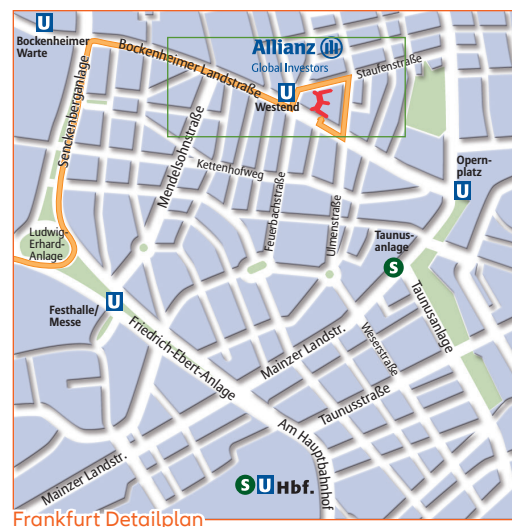

Frankfurt Detailplan