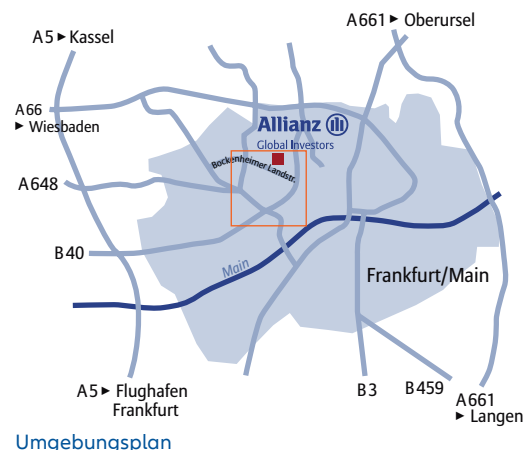

Ihr Weg zu uns

Anfahrtsbeschreibung

So finden Sie zu uns in die

Bockenheimer Landstr. 42–44, 60323 Frankfurt am Main

Vom Flughafen

Vom Flughafen Frankfurt aus empfiehlt sich die Nutzung eines Taxis oder alternativ die Nutzung der S-Bahn. Folgen Sie hierzu der Beschilderung Regionalbahnhof in das Terminal 1/Ebene 0. Steigen Sie dort in eine **S-Bahn der Linie 8 oder 9** (Richtung Offenbach oder Hanau). Nach etwa 15 Minuten Fahrzeit sind Sie an der Station **Hauptwache** angekommen. Nehmen Sie dort die **U-Bahn der Linie 6 oder 7** (Richtung Heerstraße oder Hausen). Nach weiteren 3 Minuten steigen Sie an der **U-Bahn-Station Westend** aus. Nehmen Sie den **Aufgang Feuerbachstraße** und halten Sie sich links. Über den **Ausgang Freiherr-vom-Stein-Straße** erreichen Sie unser Gebäude.

Mit dem Auto

Von der A 5 kommend fahren Sie am **Westkreuz Frankfurt** auf die **A 648** und folgen der Beschilderung **Messe/Stadtmitte**. Bleiben Sie auf der **Theodor-Heuss-Allee** bis zur **Ludwig-Erhard-Anlage**. Hier folgen Sie der B8 und biegen links in die **Senckenberganlage** in Richtung **Palmengarten** ab. Nach etwa 1.800 Metern biegen Sie rechts in die **Bockenheimer Landstraße** ein (weiterhin Richtung Palmengarten). Dort finden Sie nach ca. 750 Metern auf der linken Straßenseite unser Gebäude.

Um unsere Tiefgarage zu erreichen biegen Sie von der Ampel vor unserem Gebäude links in die **Freiherr-vom-Stein-Straße**, dann sofort rechts in die **Staufenstraße** und nochmals rechts in die **Liebigstraße** ein. An der Ampel ordnen Sie sich rechts ein und biegen entsprechend in die **Bockenheimer Landstraße** ein. Die Einfahrt finden Sie nach ca. 40 Metern auf der rechten Seite (Bitte achten Sie auf Fußgänger und Fahrradfahrer!).