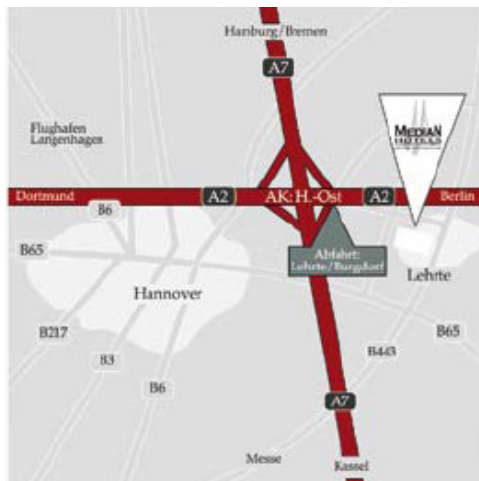

## EINFACHER KANN MAN EIN HOTEL NICHT FINDEN

- über das Autobahnkreuz Hannover-Ost (BAB2/ BAB 7) in Richtung Berlin fahren
- nach 2 km die Abfahrt Lehrte/ Burgdorf (Nr. 49) nehmen und der Beschilderung Lehrte/ Zentrum folgen
- nächster ICE-Bahnhof Hannover Hauptbahnhof
- Direktanschluss an Stadtexpress zum Bahnhof Lehrte
- Fußweg zum Hotel ca. 12 Minuten
- Taxi ca. 6,00 € vom Bahnhof Lehrte
- Hotelshuttle auf Anfrage möglich

## ENTFERNUNGEN:

Hannover Zentrum	18 km	Goslar	90 km
Hannover Messegelände	18 km	Hameln	70 km
Hannover Flughafen	18 km	Hildesheim	30 km
Braunschweig	50 km	Lüneburg	130 km
Celle	30 km	Soltau	80 km
Gifhorn	75 km	Wolfsburg	60 km